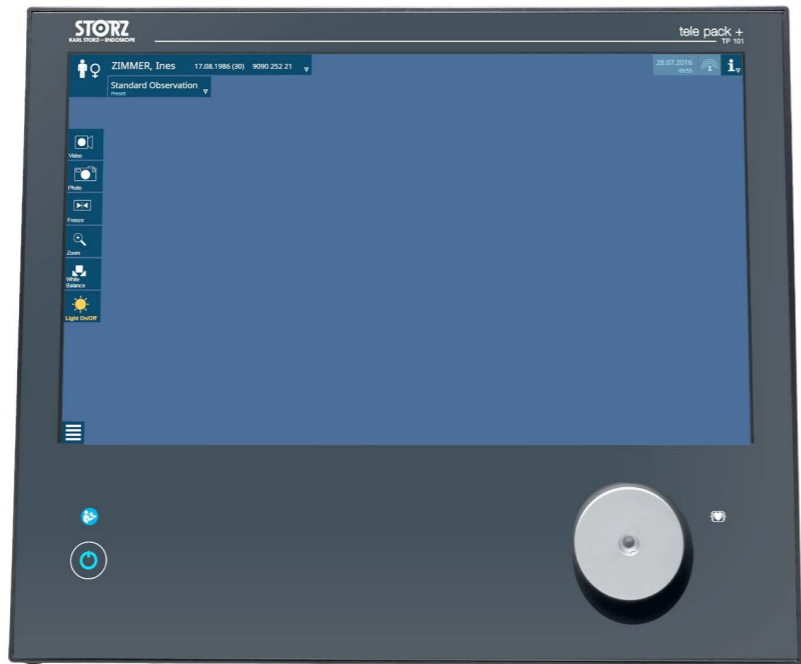

oco_design[©]

KARL STORZ

Mobiles Endoskopie-System
tele pack+

KARL STORZ

tele pack + mobiles Endoskopie-System

Das mobile Endoskopie-System zeichnet sich durch das hochauflösende Touchpanel, dem nach hinten zusammenlaufendem Gehäuse und den markanten Lüftungsschlitzen aus und betont damit die kompakte, schlanke Form des Karl Storz tele pack+.

2

3

KARL STORZ

tele pack + mobiles Endoskopie-System

Wesentliches Merkmal des neuen Designs ist die hochwertige Frontgestaltung mit ihrer durchgehenden Glas-scheibe aus speziellem Sicherheitsglas.

STORZ Operationseinheit Uromat