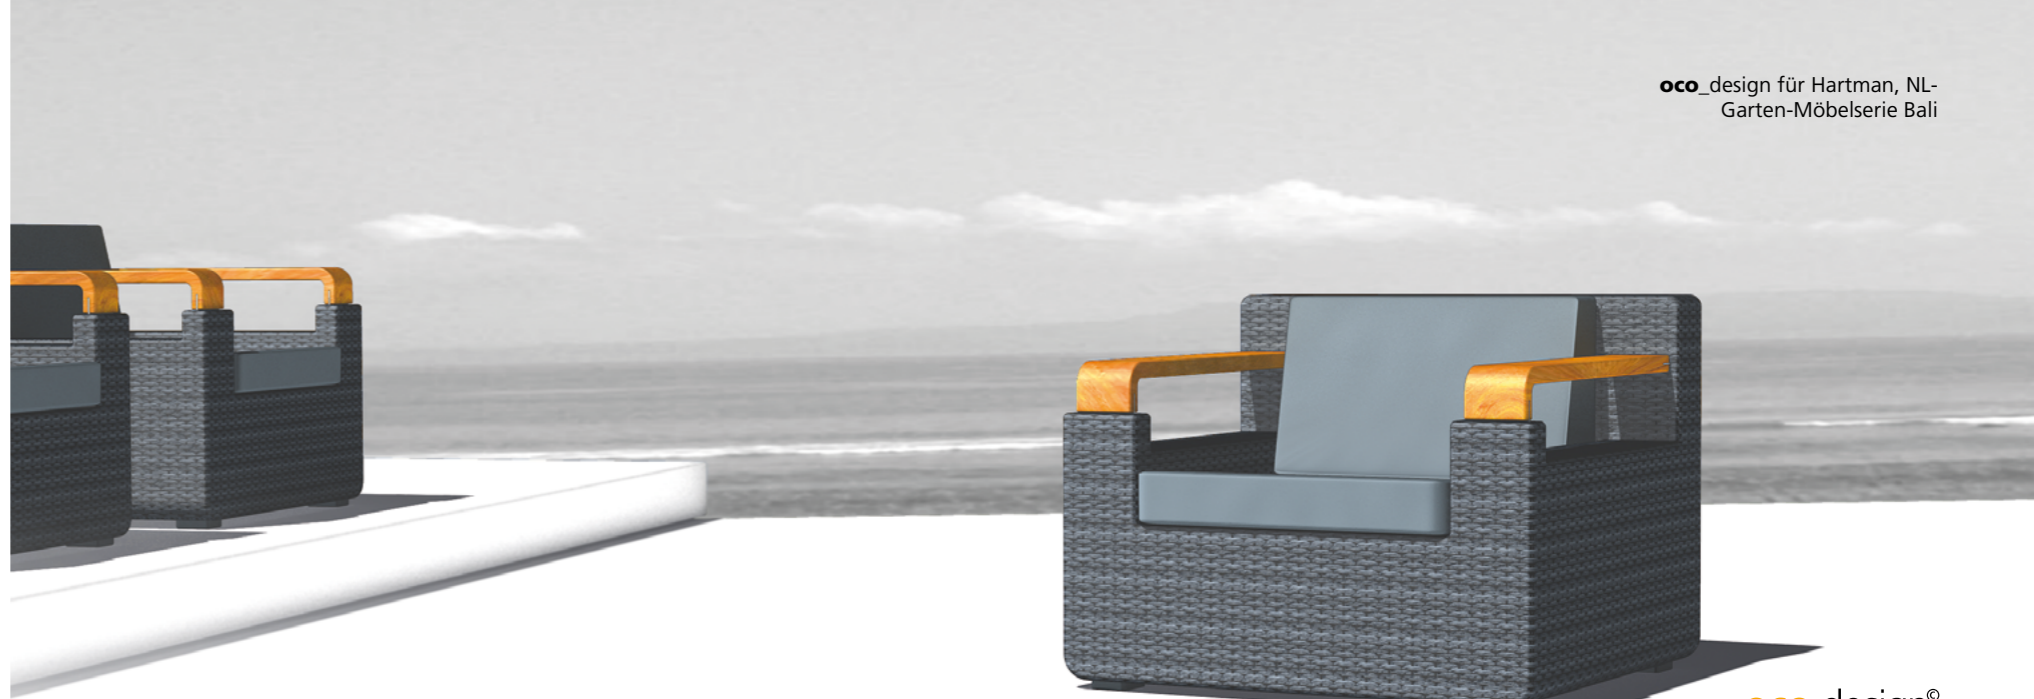

oco\_design<sup>©</sup>

Designentwicklung  
für Hartman, NL

oco\_design - Projekte aus den Bereichen Garten und Freizeit

Aufgabe: Die Gestaltung von Möbeln für den anspruchsvollen Garten- und Terrassenbereich. Das Design verbindet dabei die wichtige Funktion der Wirkung eines Produktes als Freizeit- und Entspannungsmöbel mit den ergonomischen und technischen Rahmenbedingungen zu einer harmonischen Einheit.

*Task: the design of garden and terrace furniture meeting the highest demands. The design combines the major function of product effect as a recreation and relaxation accessory with ergonomic and technical requirements to form a harmonious entity.*

oco\_design für Hartman, NL-  
Garten-Möbelserie Bali

oco\_design®